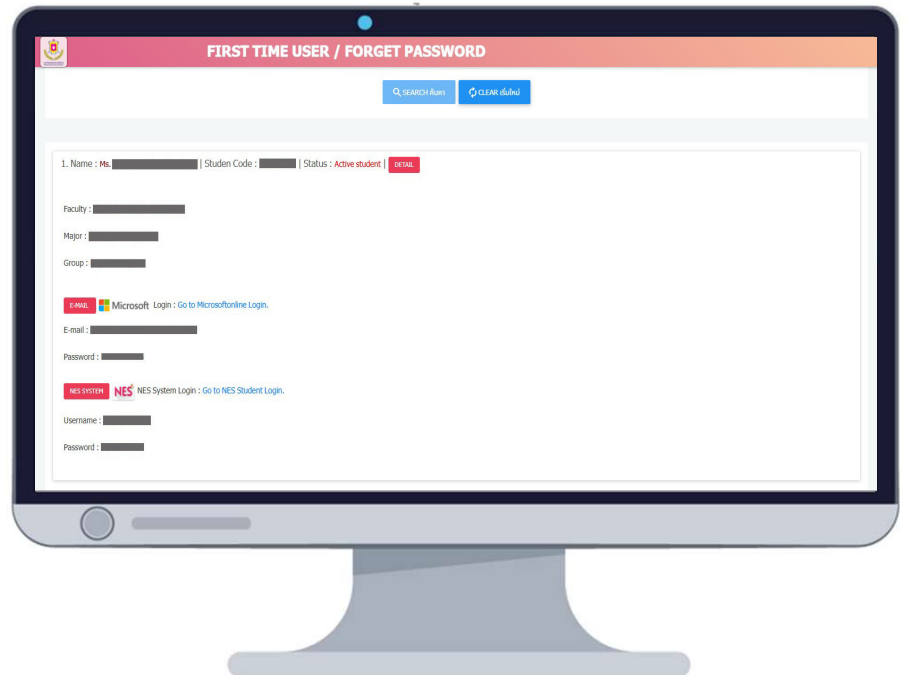

Enter Identification Details:

1. Enter your National Identification Number or Passport Number (for international students).
2. Enter your Date of Birth.
3. Click "Search".

Creator

มหาวิทยาลัยนอร์ท-เชียงใหม่
NORTH-CHIANG MAI UNIVERSITY